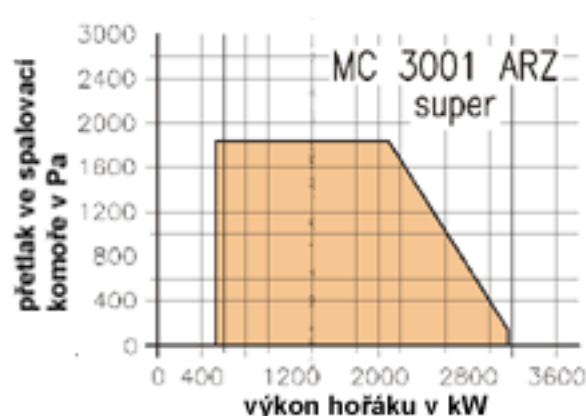

Pracovní oblasti kombinovaných hořáků
Marathon® MC... na plyn a olej s nízkými NOx

Enersis s.r.o.

Pracovní oblasti kombinovaných hořáků
Marathon® MC... na plyn a olej s nízkými NOx

Enersis s.r.o.