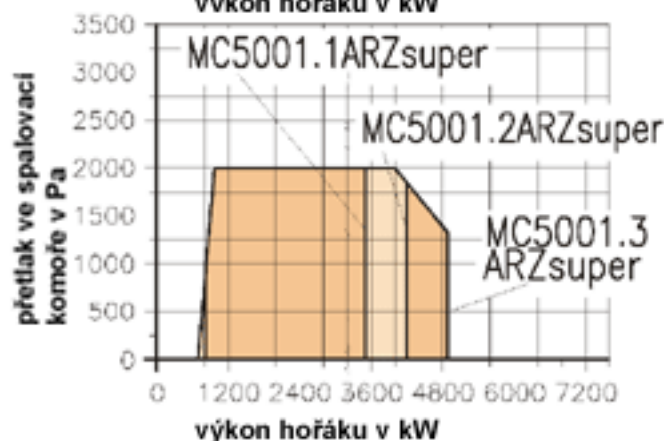

Pracovní oblasti kombinovaných hořáků
Marathon® MC... na plyn a olej s nízkými NOx

Enersis s.r.o.

Pracovní oblasti kombinovaných hořáků
Marathon® MC... na plyn a olej s nízkými NOx

Enersis s.r.o.