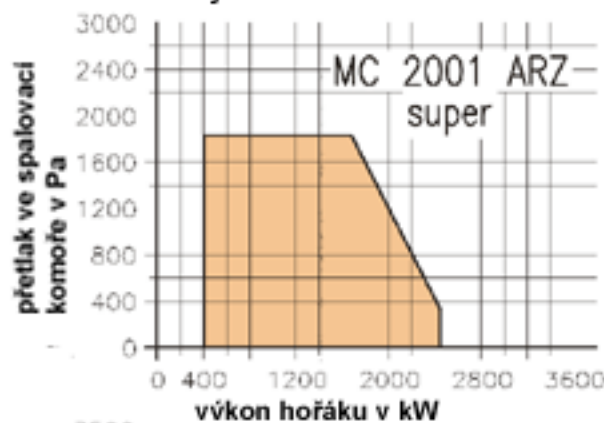

Pracovní oblasti kombinovaných hořáků
Marathon® MC... na plyn a olej s nízkými NOx

Enersis s.r.o.

Pracovní oblasti kombinovaných hořáků
Marathon® MC... na plyn a olej s nízkými NOx

Enersis s.r.o.