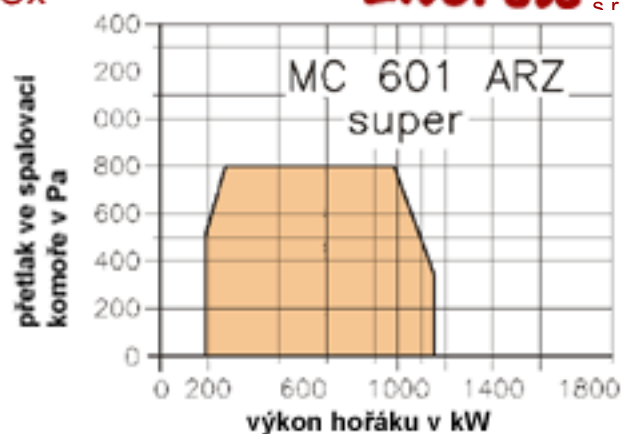

Pracovní oblasti kombinovaných hořáků
Marathon® MC... na plyn a olej s nízkými NOx

Enersis s.r.o.

Pracovní oblasti kombinovaných hořáků
Marathon® MC... na plyn a olej s nízkými NOx

Enersis s.r.o.