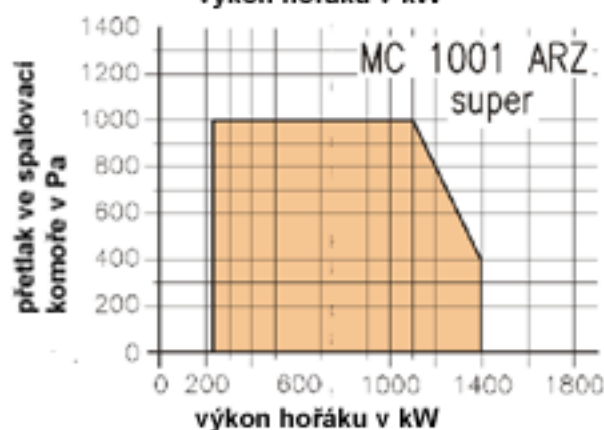

Pracovní oblasti kombinovaných hořáků
Marathon® MC... na plyn a olej s nízkými NOx

Enersis s.r.o.

Pracovní oblasti kombinovaných hořáků
Marathon® MC... na plyn a olej s nízkými NOx

Enersis s.r.o.