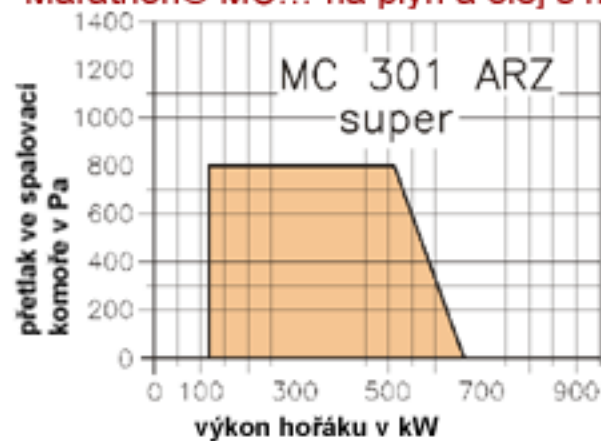

Pracovní oblasti kombinovaných hořáků
Marathon® MC... na plyn a olej s nízkými NOx

Enersis s.r.o.

Pracovní oblasti kombinovaných hořáků
Marathon® MC... na plyn a olej s nízkými NOx

Enersis s.r.o.