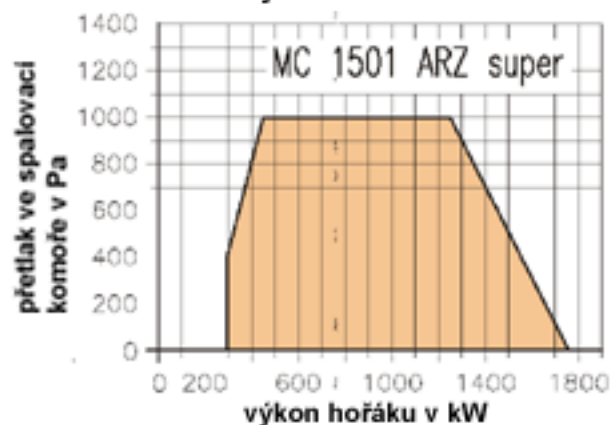

Pracovní oblasti kombinovaných hořáků
Marathon® MC... na plyn a olej s nízkými NOx

Enersis s.r.o.

Pracovní oblasti kombinovaných hořáků
Marathon® MC... na plyn a olej s nízkými NOx

Enersis s.r.o.