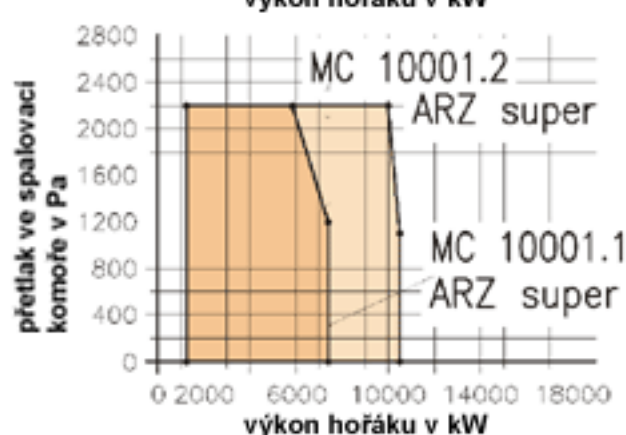

Pracovní oblasti kombinovaných hořáků
Marathon® MC... na plyn a olej s nízkými NOx

Enersis s.r.o.

Pracovní oblasti kombinovaných hořáků
Marathon® MC... na plyn a olej s nízkými NOx

Enersis s.r.o.