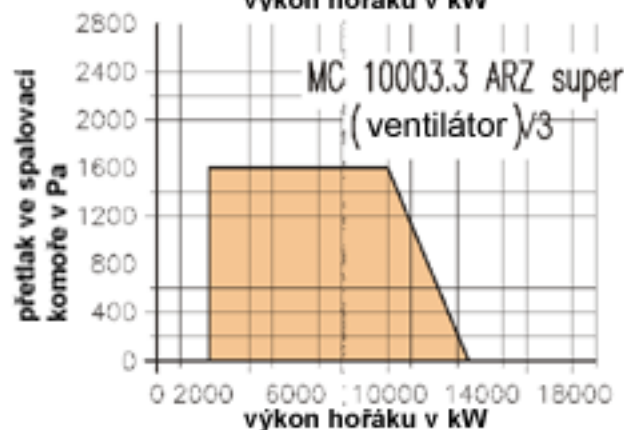

Pracovní oblasti kombinovaných hořáků
Marathon® MC... na plyn a olej s nízkými NOx

Enersis s.r.o.

Pracovní oblasti kombinovaných hořáků
Marathon® MC... na plyn a olej s nízkými NOx

Enersis s.r.o.